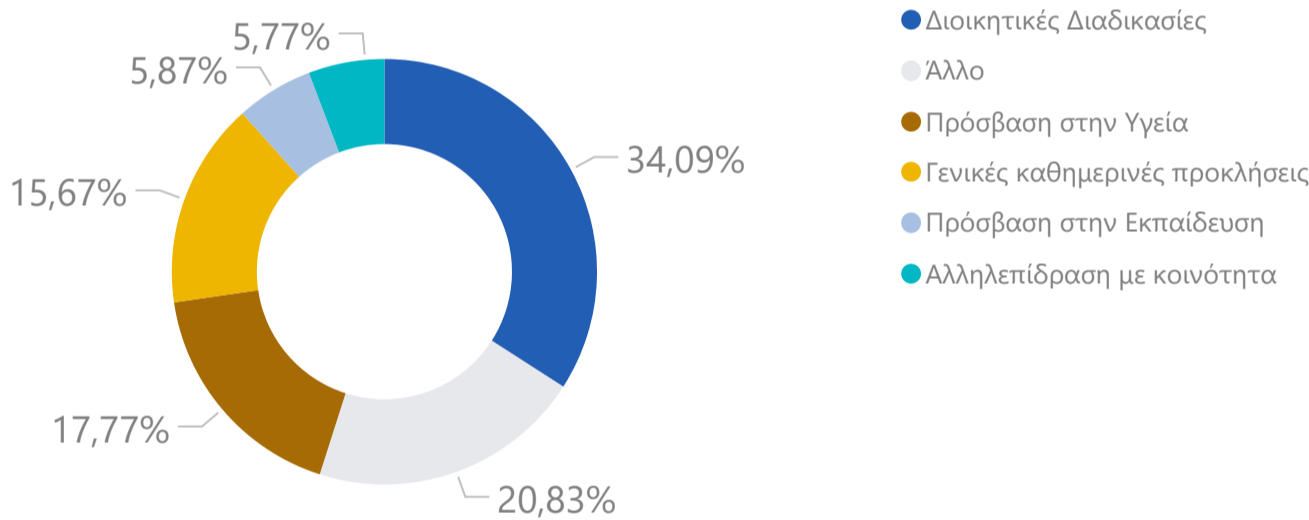

ΩΦΕΛΟΥΜΕΝΟΙ ΜΕ ΝΕΑ ΣΥΜΒΑΣΗ ΜΙΣΘΩΣΗΣ ΑΝΑ ΤΡΙΜΗΝΟ

ΚΑΤΑΝΟΜΗ ΩΦΕΛΟΥΜΕΝΩΝ ΜΕ ΣΥΜΒΑΣΗ ΜΙΣΘΩΣΗΣ ΑΝΑ ΠΕΡΙΦΕΡΕΙΑ

Αττική	49,28%
Κεντρική Μακεδονία	21,62%
Κρήτη	7,84%
Ήπειρος	4,97%
Βόρειο Αιγαίο	2,88%
Δυτική Ελλάδα	2,85%
Θεσσαλία	2,29%
Στερεά Ελλάδα	2,24%
Πελοπόννησος	1,79%
Νότιο Αιγαίο	1,61%
Ανατολική Μακεδονία και Θράκη	1,39%
Δυτική Μακεδονία	1,10%
Ιόνια Νησιά	0,14%

ΕΠΟΠΤΕΙΑ ΕΝΤΑΞΗΣ

ΑΡΙΘΜΟΣ ΣΥΝΕΔΡΙΩΝ
30920

ΤΥΠΟΣ ΠΑΡΕΧΟΜΕΝΗΣ ΥΠΟΣΤΗΡΙΞΗΣ

ΜΑΘΗΜΑΤΑ ΕΝΤΑΞΗΣ

Εγγραφές
9811

Τρέχοντες Μαθητές
671

ΤΥΠΟΣ ΜΑΘΗΜΑΤΩΝ

ΥΠΟΣΤΗΡΙΞΗ ΑΠΑΣΧΟΛΗΣΙΜΟΤΗΤΑΣ