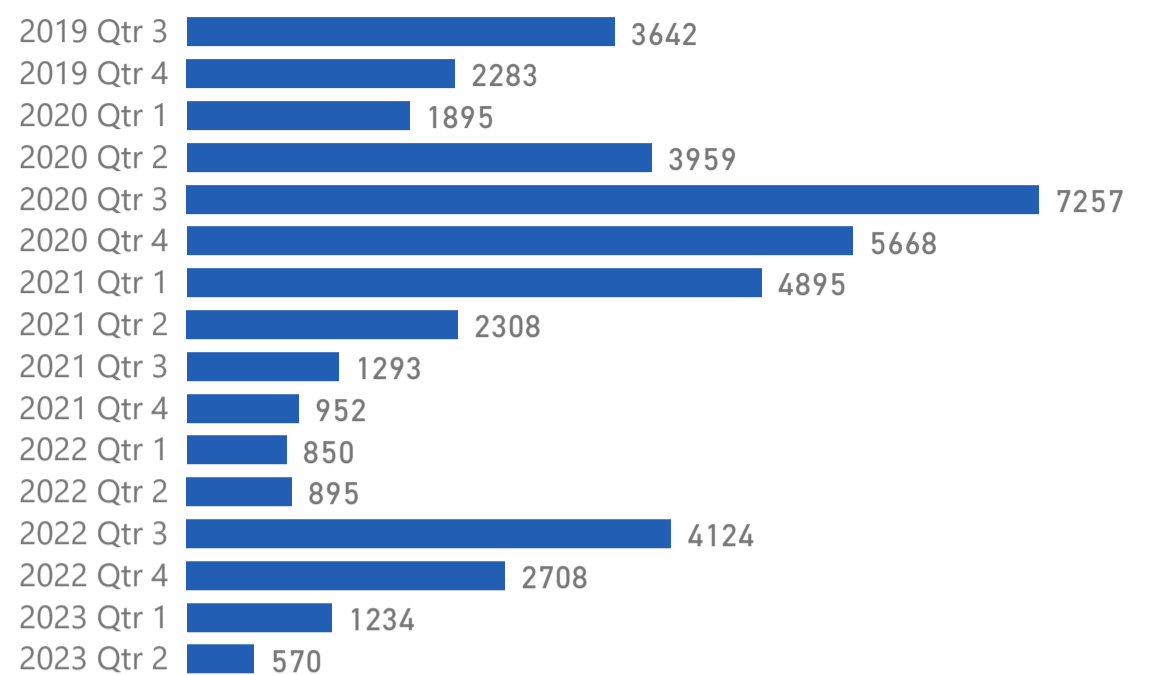

15/06/2023

ΝΕΕΣ ΕΓΓΡΑΦΕΣ ΑΝΑ ΤΡΙΜΗΝΟ

ΕΓΓΕΓΡΑΜΜΕΝΟΙ
ΩΦΕΛΟΥΜΕΝΟΙ ΣΤΟ HELIOS

44533

ΑΠΟ ΤΗΝ ΑΡΧΗ ΤΗΣ ΥΛΟΠΟΙΗΣΗΣ ΤΟΥ
ΠΡΟΓΡΑΜΜΑΤΟΣ

ΕΓΓΡΑΦΕΣ ΑΝΑ ΧΩΡΑ ΚΑΤΑΓΩΓΗΣ

ΕΓΓΡΑΦΕΣ ΑΝΑ ΦΥΛΟ

ΕΓΓΡΑΦΕΣ ΑΝΑ ΠΕΡΙΦΕΡΕΙΑ