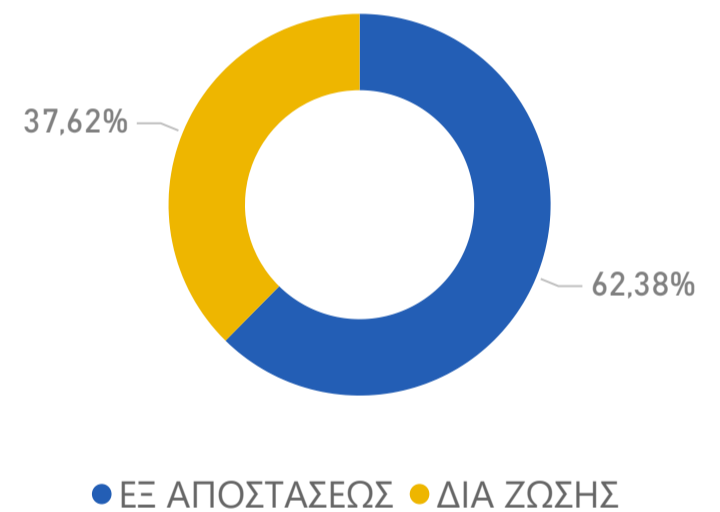

ΩΦΕΛΟΥΜΕΝΟΙ ΜΕ ΝΕΑ ΣΥΜΒΑΣΗ ΜΙΣΘΩΣΗΣ ΑΝΑ ΤΡΙΜΗΝΟ

ΚΑΤΑΝΟΜΗ ΩΦΕΛΟΥΜΕΝΩΝ ΜΕ ΣΥΜΒΑΣΗ ΜΙΣΘΩΣΗΣ ΑΝΑ ΠΕΡΙΦΕΡΕΙΑ

Αττική	49,28%
Κεντρική Μακεδονία	21,62%
Κρήτη	7,84%
Ήπειρος	4,97%
Βόρειο Αιγαίο	2,88%
Δυτική Ελλάδα	2,85%
Θεσσαλία	2,29%
Στερεά Ελλάδα	2,24%
Πελοπόννησος	1,79%
Νότιο Αιγαίο	1,61%
Ανατολική Μακεδονία και Θράκη	1,39%
Δυτική Μακεδονία	1,10%
Ιόνια Νησιά	0,14%

ΕΠΟΠΤΕΙΑ ΕΝΤΑΞΗΣ

ΑΡΙΘΜΟΣ ΣΥΝΕΔΡΙΩΝ
30920

ΤΥΠΟΣ ΠΑΡΕΧΟΜΕΝΗΣ ΥΠΟΣΤΗΡΙΞΗΣ

ΜΑΘΗΜΑΤΑ ΕΝΤΑΞΗΣ

Εγγραφές
9811

Τρέχοντες Μαθητές
671

ΤΥΠΟΣ ΜΑΘΗΜΑΤΩΝ

ΥΠΟΣΤΗΡΙΞΗ ΑΠΑΣΧΟΛΗΣΙΜΟΤΗΤΑΣ