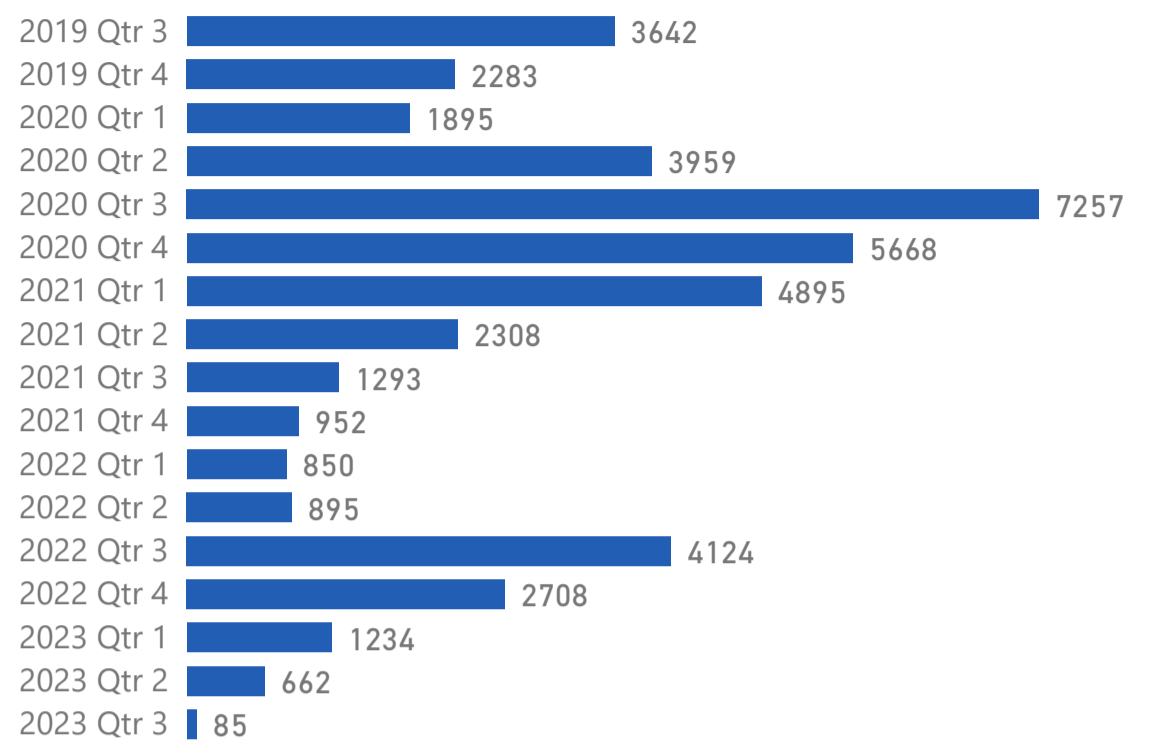

15/07/2023

ΝΕΕΣ ΕΓΓΡΑΦΕΣ ΑΝΑ ΤΡΙΜΗΝΟ

ΕΓΓΕΓΡΑΜΜΕΝΟΙ
ΩΦΕΛΟΥΜΕΝΟΙ ΣΤΟ HELIOS

44710

ΑΠΟ ΤΗΝ ΑΡΧΗ ΤΗΣ ΥΛΟΠΟΙΗΣΗΣ ΤΟΥ
ΠΡΟΓΡΑΜΜΑΤΟΣ

ΕΓΓΡΑΦΕΣ ΑΝΑ ΧΩΡΑ ΚΑΤΑΓΩΓΗΣ

ΕΓΓΡΑΦΕΣ ΑΝΑ ΦΥΛΟ

ΕΓΓΡΑΦΕΣ ΑΝΑ ΠΕΡΙΦΕΡΕΙΑ