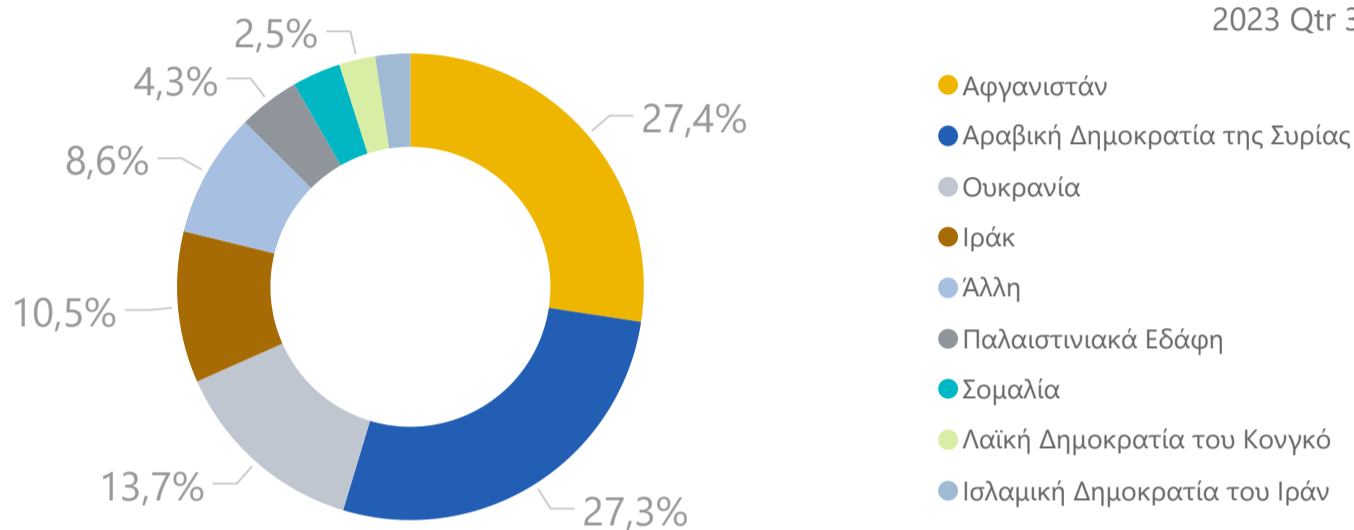

15/07/2023

ΝΕΕΣ ΕΓΓΡΑΦΕΣ ΑΝΑ ΤΡΙΜΗΝΟ

ΕΓΓΕΓΡΑΜΜΕΝΟΙ
ΩΦΕΛΟΥΜΕΝΟΙ ΣΤΟ HELIOS

44710

ΑΠΟ ΤΗΝ ΑΡΧΗ ΤΗΣ ΥΛΟΠΟΙΗΣΗΣ ΤΟΥ
ΠΡΟΓΡΑΜΜΑΤΟΣ

ΕΓΓΡΑΦΕΣ ΑΝΑ ΧΩΡΑ ΚΑΤΑΓΩΓΗΣ

ΕΓΓΡΑΦΕΣ ΑΝΑ ΦΥΛΟ

ΕΓΓΡΑΦΕΣ ΑΝΑ ΠΕΡΙΦΕΡΕΙΑ