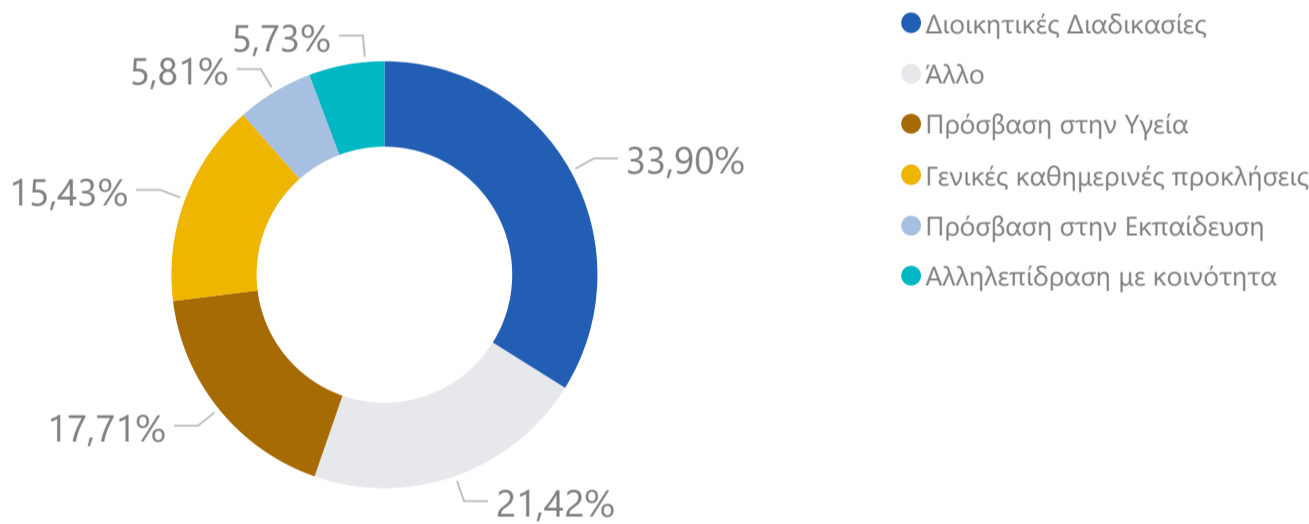

ΩΦΕΛΟΥΜΕΝΟΙ ΜΕ ΝΕΑ ΣΥΜΒΑΣΗ ΜΙΣΘΩΣΗΣ ΑΝΑ ΤΡΙΜΗΝΟ

ΚΑΤΑΝΟΜΗ ΩΦΕΛΟΥΜΕΝΩΝ ΜΕ ΣΥΜΒΑΣΗ ΜΙΣΘΩΣΗΣ ΑΝΑ ΠΕΡΙΦΕΡΕΙΑ

Αττική	49,19%
Κεντρική Μακεδονία	21,70%
Κρήτη	7,87%
Ήπειρος	4,98%
Βόρειο Αιγαίο	2,87%
Δυτική Ελλάδα	2,84%
Θεσσαλία	2,28%
Στερεά Ελλάδα	2,22%
Πελοπόννησος	1,82%
Νότιο Αιγαίο	1,60%
Ανατολική Μακεδονία και Θράκη	1,39%
Δυτική Μακεδονία	1,10%
Ιόνια Νησιά	0,13%

ΕΠΟΠΤΕΙΑ ΕΝΤΑΞΗΣ

ΑΡΙΘΜΟΣ ΣΥΝΕΔΡΙΩΝ
31549

ΤΥΠΟΣ ΠΑΡΕΧΟΜΕΝΗΣ ΥΠΟΣΤΗΡΙΞΗΣ

ΜΑΘΗΜΑΤΑ ΕΝΤΑΞΗΣ

Εγγραφές
9894

Τρέχοντες Μαθητές
577

ΤΥΠΟΣ ΜΑΘΗΜΑΤΩΝ

ΥΠΟΣΤΗΡΙΞΗ ΑΠΑΣΧΟΛΗΣΙΜΟΤΗΤΑΣ