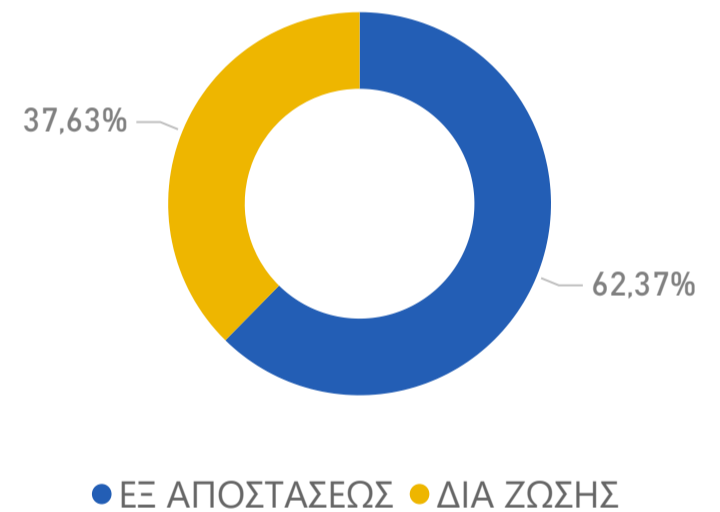

ΩΦΕΛΟΥΜΕΝΟΙ ΜΕ ΝΕΑ ΣΥΜΒΑΣΗ ΜΙΣΘΩΣΗΣ ΑΝΑ ΤΡΙΜΗΝΟ

ΚΑΤΑΝΟΜΗ ΩΦΕΛΟΥΜΕΝΩΝ ΜΕ ΣΥΜΒΑΣΗ ΜΙΣΘΩΣΗΣ ΑΝΑ ΠΕΡΙΦΕΡΕΙΑ

Αττική	49,19%
Κεντρική Μακεδονία	21,70%
Κρήτη	7,87%
Ήπειρος	4,98%
Βόρειο Αιγαίο	2,87%
Δυτική Ελλάδα	2,84%
Θεσσαλία	2,28%
Στερεά Ελλάδα	2,22%
Πελοπόννησος	1,82%
Νότιο Αιγαίο	1,60%
Ανατολική Μακεδονία και Θράκη	1,39%
Δυτική Μακεδονία	1,10%
Ιόνια Νησιά	0,13%

ΕΠΟΠΤΕΙΑ ΕΝΤΑΞΗΣ

ΑΡΙΘΜΟΣ ΣΥΝΕΔΡΙΩΝ
31549

ΤΥΠΟΣ ΠΑΡΕΧΟΜΕΝΗΣ ΥΠΟΣΤΗΡΙΞΗΣ

ΜΑΘΗΜΑΤΑ ΕΝΤΑΞΗΣ

Εγγραφές
9894

Τρέχοντες Μαθητές
577

ΤΥΠΟΣ ΜΑΘΗΜΑΤΩΝ

ΥΠΟΣΤΗΡΙΞΗ ΑΠΑΣΧΟΛΗΣΙΜΟΤΗΤΑΣ